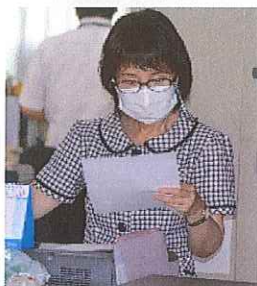

防災訓練 (火災訓練)

火災ベルと同時に出火場所を確認し初期消火に

初期消火失敗

安全な場所に
避難開始

防災訓練 (地震訓練)

突然の大きな揺れが

緊急
全館放送

揺れが収まり
救助開始

安全な場所に
避難開始

慌てないで
気をつけて移動してください

点呼確認

次々に各階の
被害状況を報告
に来るスタッフ

避難訓練 振り返り

防災機器の説明